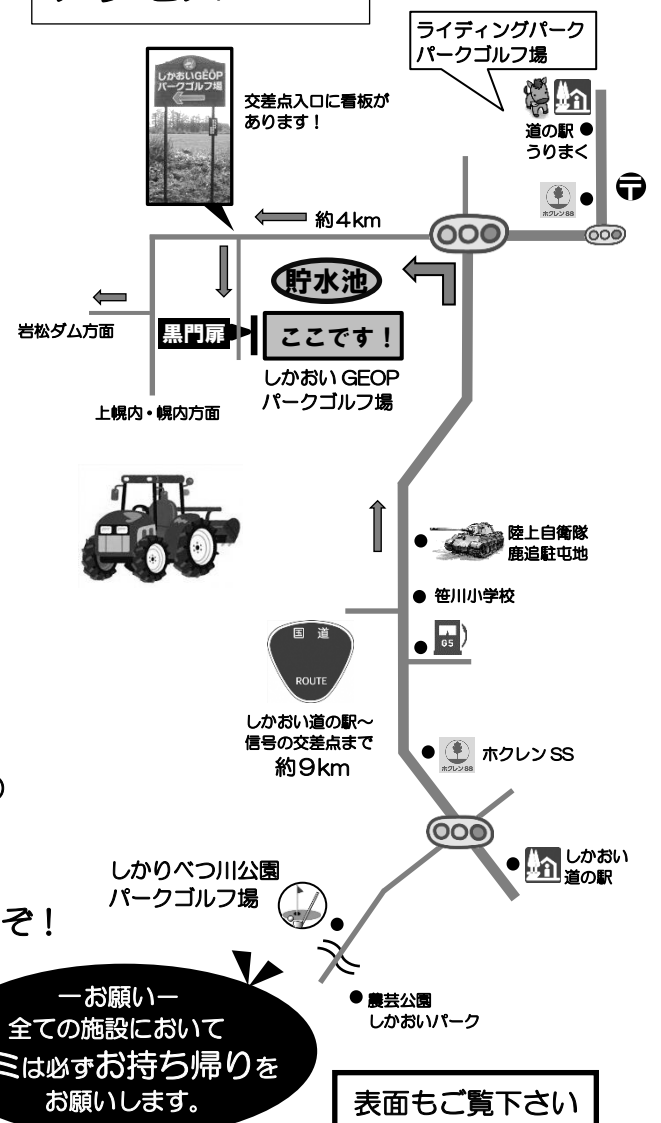

◆20名以上でご利用される場合は、大変お手数ですが開催日の一週間前までに『役場建設水道課 公園係』へ連絡し予約をして下さい。

アクセスMAP

◆プレー後の休憩室として、焼き肉を囲んでの交流などにぜひご利用ください。

多目的（焼き肉）ハウス&PG休憩所

◆収容人数：約72名程度（テラス席：約16席）

◆使用料：無料

◆利用方法：団体で利用は事前予約が必要。

プレー後の休憩は、ご自由にどうぞ！

★予約・お問い合わせ先

建設水道課 公園係 Tel 66-4033

※ご使用後の清掃にご協力ください。

◎全ての多目的（焼き肉）ハウスは、新型コロナウイルス感染予防のため、休憩所以外の利用については状況等を見ながら判断しお知らせいたしますのでご理解願います。

—お願い—
全ての施設において
ゴミは必ずお持ち帰りを
お願いします。

表面もご覧下さい