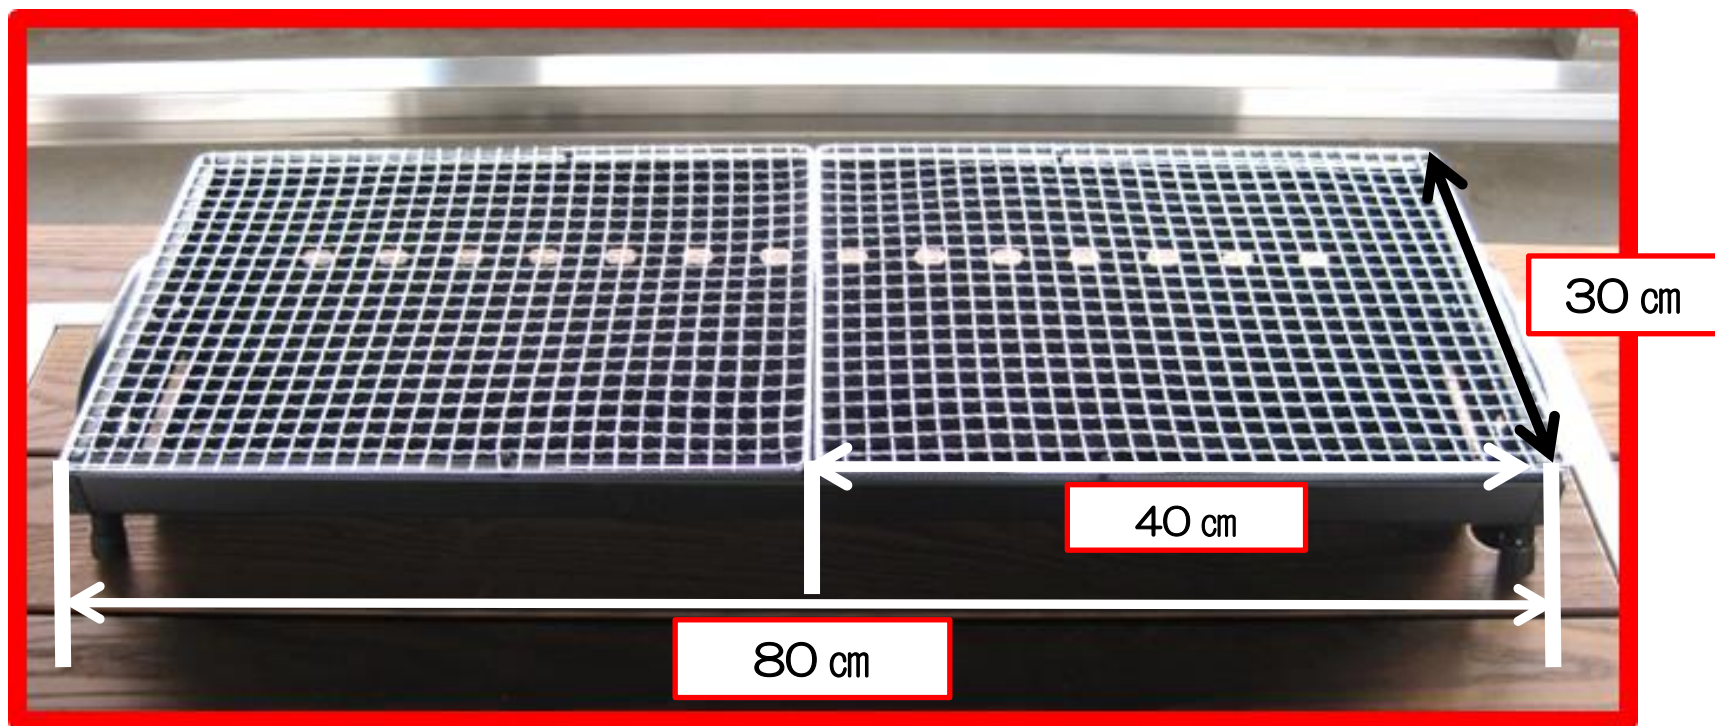

鹿追展望の丘公園多目的ハウス 焼肉コンロ網（あみ）のサイズです！

1つのコンロに『縦30cm（0.3メートル）×横40cm（0.4メートル）』のサイズの網を2枚をご用意いたします。
※『縦30cm（0.3メートル）×横80cm（0.8メートル）』のサイズの網を1枚でも大丈夫です。

ご不明な点は、鹿追町 建設水道課 公園係(0156)66-4033 まで