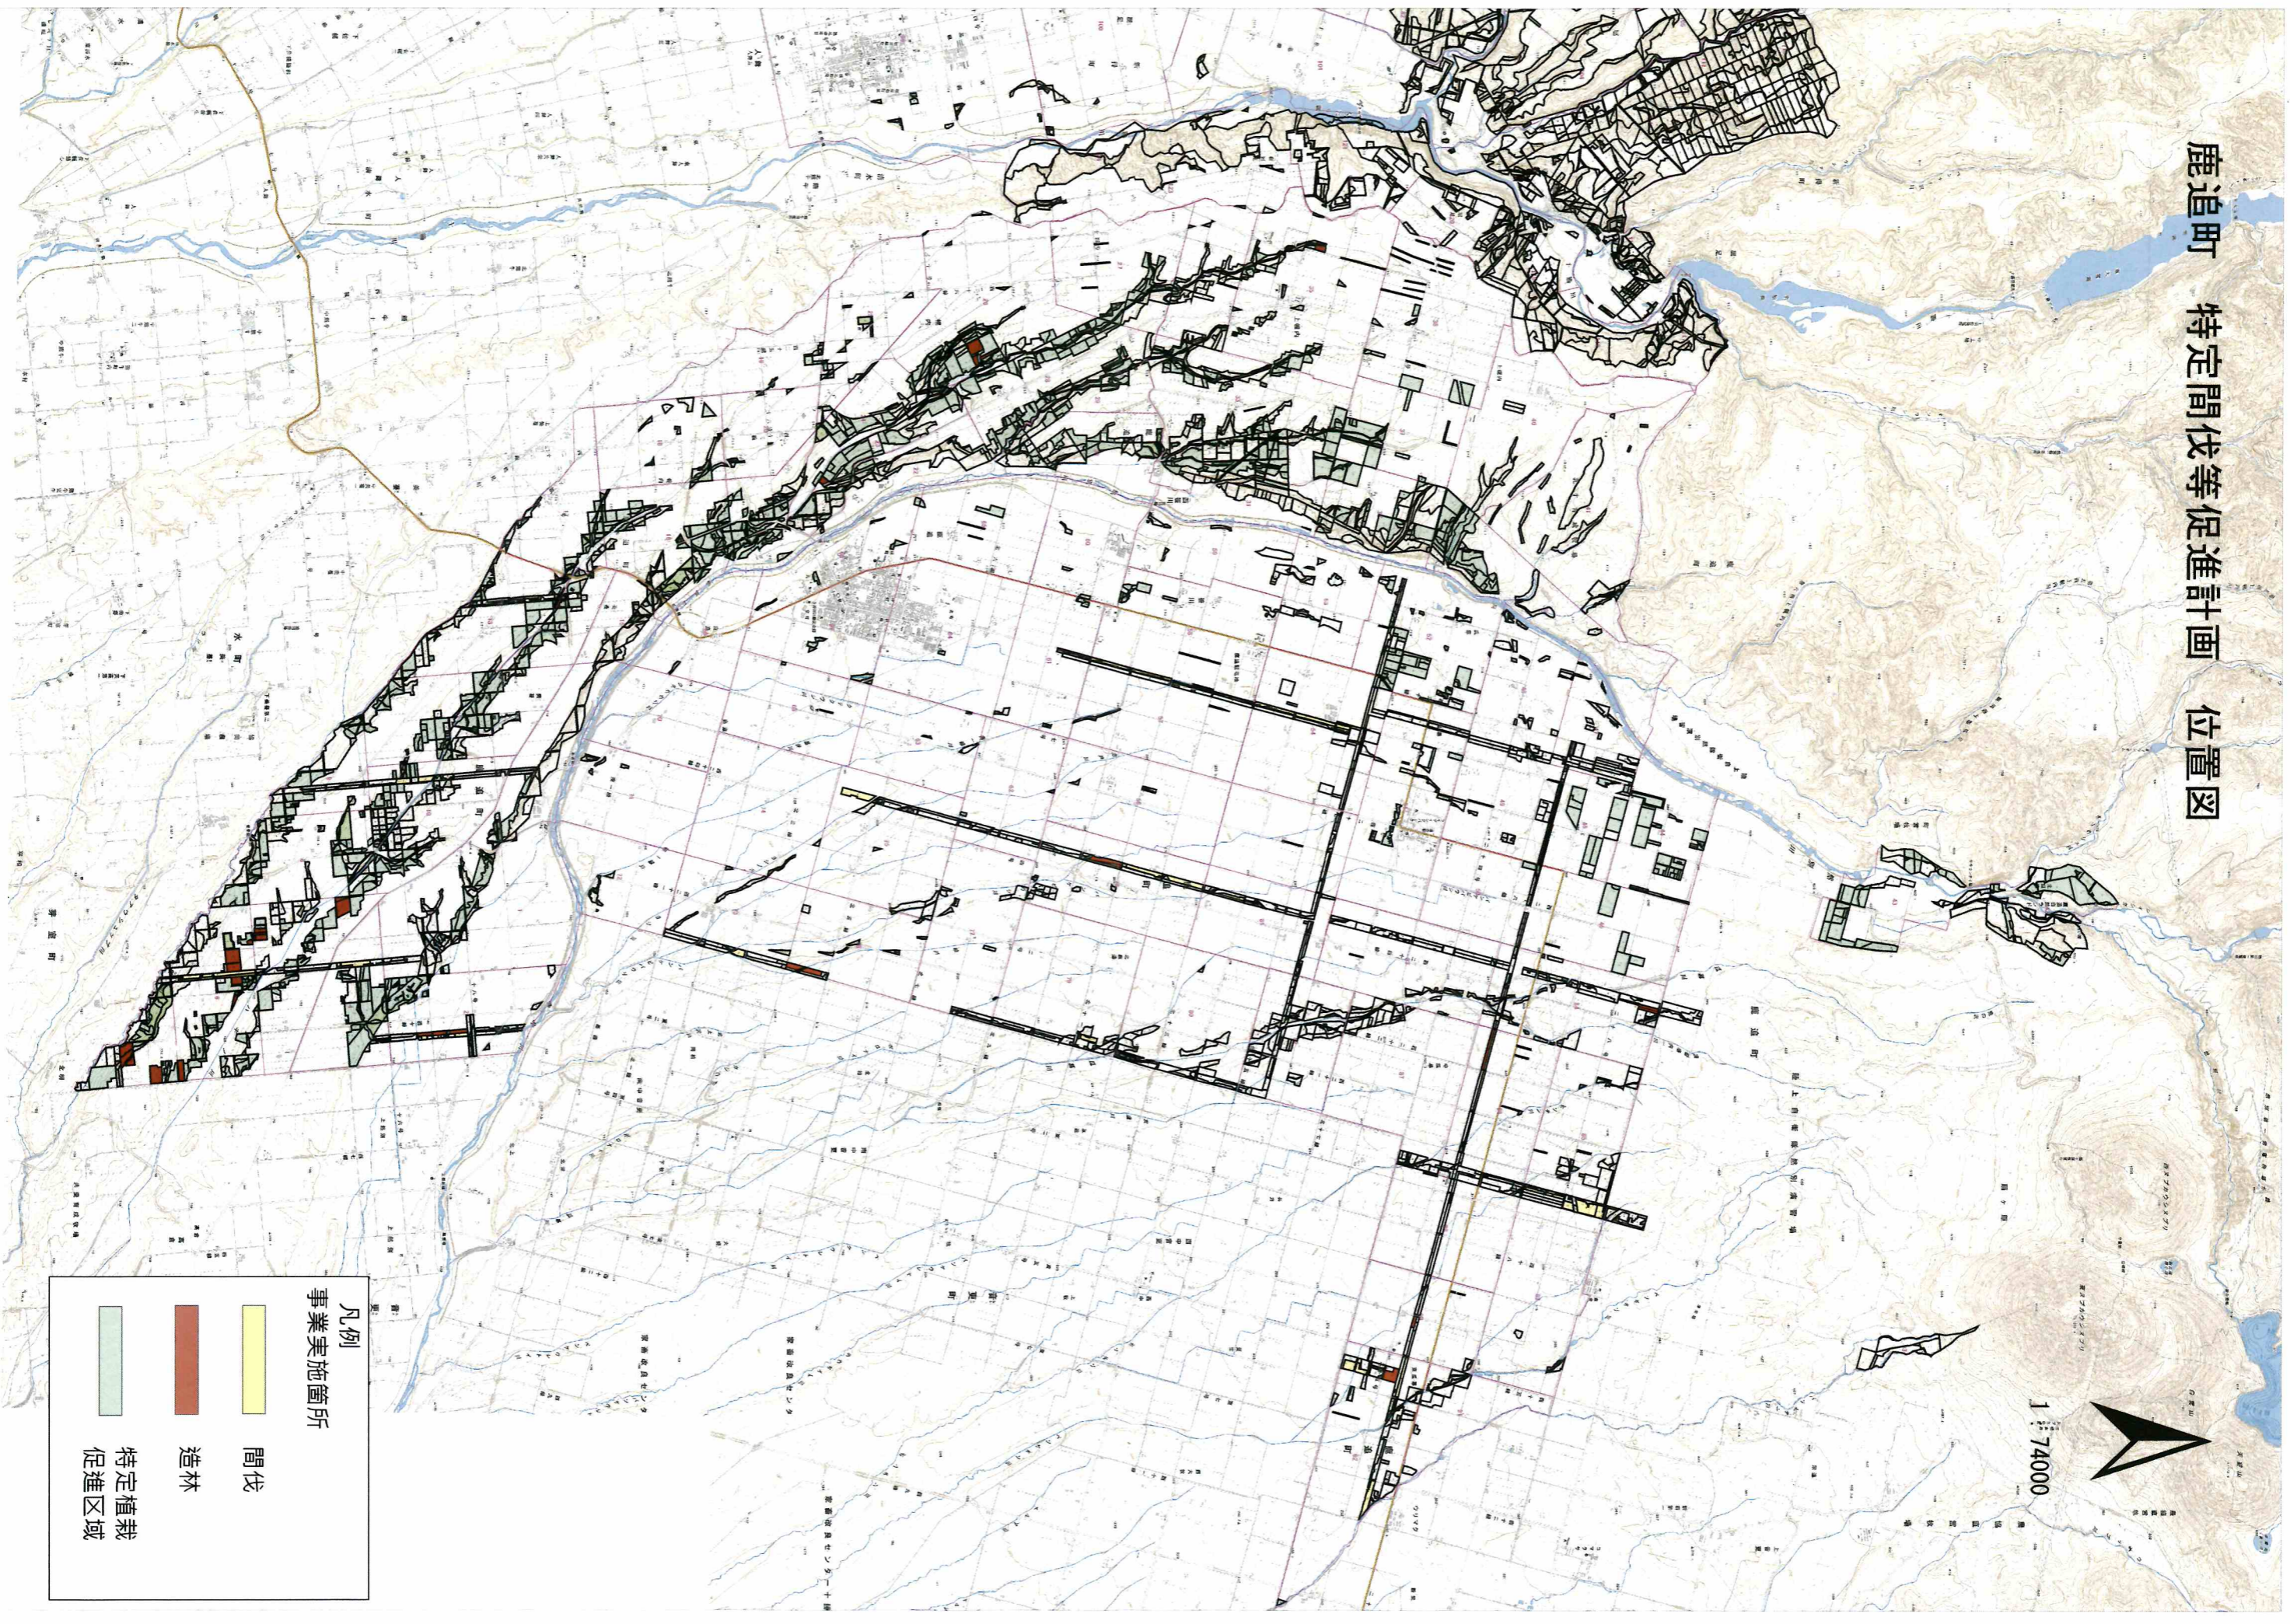

鹿追町 特定間伐等促進計画 位置図

1:74000